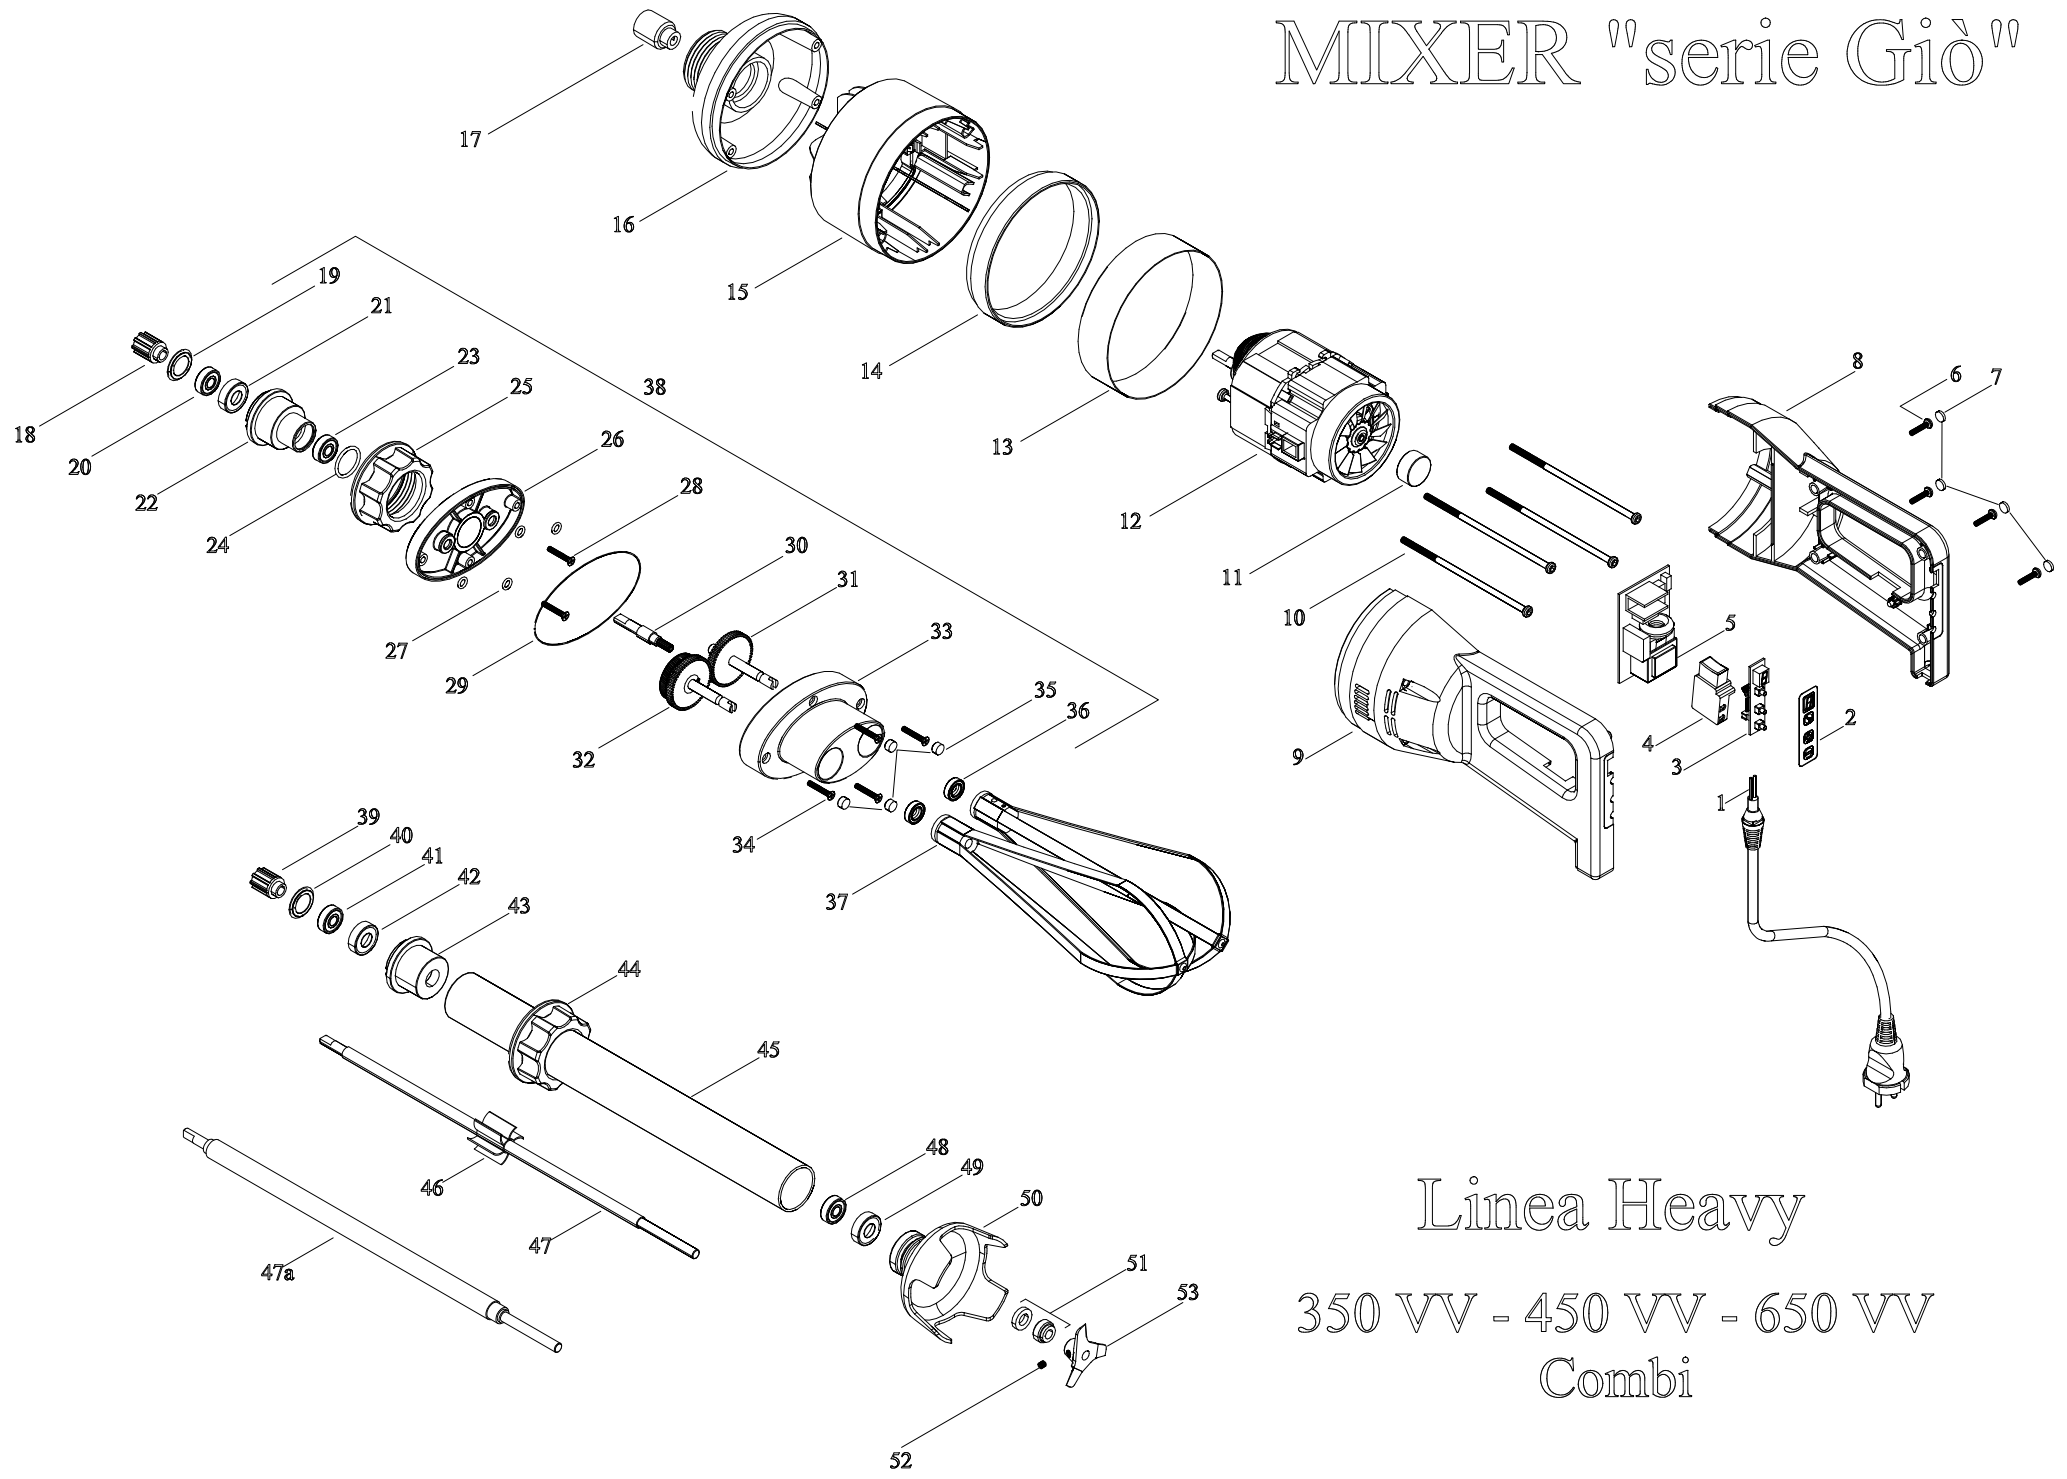

# MIXER "serie Giò"

Linea Heavy

350 VV - 450 VV - 650 VV  
Combi